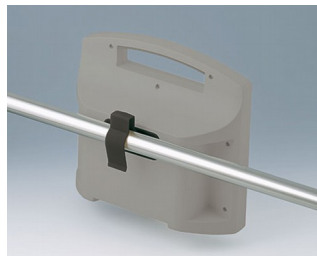

B4310001
Уплотнительная прокладка M

B4313001
Уплотнительная прокладка L

CARRYTEC

Аксессуары - для настенного монтажа / для подвеса

V4308237
Подвес
ПА 6
белый RAL 9002

V4308238
Подвес
ПА 6
лава

Аксессуары - для ношения