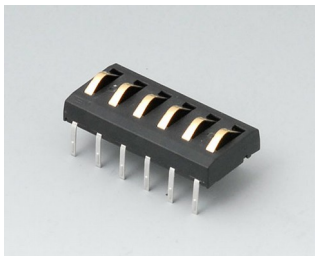

B4213107
CARRYTEC L
АБС (UL 94 HB)
белый RAL 9002
348x303x117mm
IP 54 opt.

B4213208
CARRYTEC L
АСА+ПК-ФР (UL 94 V-0)
лава
348x303x117mm
IP 54 opt.

Аксессуары - для батареек

A9338117
Батарейный отсек, 5 x AA
АБС (UL 94 HB)
белый RAL 9002
93x98mm
IP 54

A9338218
Батарейный отсек, 5 x AA
АСА+ПК-ФР (UL 94 V-0)
лава
93x98mm
IP 54

CARRYTEC

Аксессуары - базы

A9178007
Контактная колодка с
пружинными контактами
позолоченный

B4308117
База S/M
АБС (UL 94 HB)
белый RAL 9002