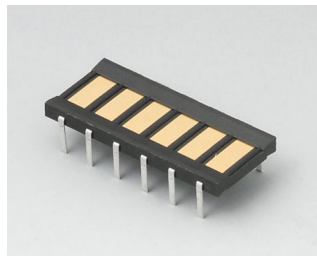

A9178008
Контактная колодка с
контактными площадками
позолоченный