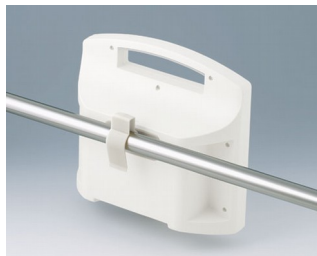

CARRYTEC

Аксессуары - для настенного монтажа / для подвеса

V4308237
Подвес
ПА 6
белый RAL 9002