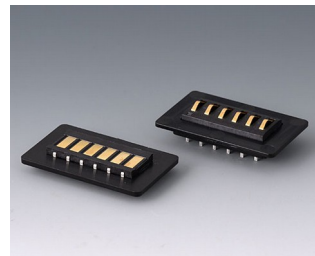

A9193044
Панели с контактными
колодками
АБС (UL 94 HB)
черный RAL 9005

Возможно внесение изменений без предварительного уведомления. © by OKW Gehäusesysteme, Buchen/Germany.