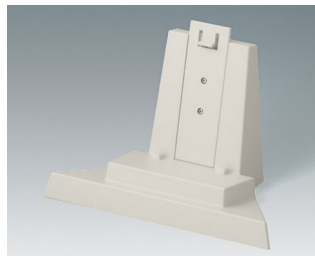

B4308117
База S/M
АБС (UL 94 HB)
белый RAL 9002