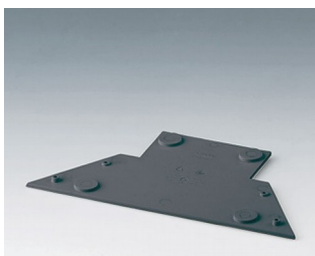

A9338218
Батарейный отсек, 5 x AA
АСА+ПК-ФР (UL 94 V-0)
лава
93x98mm
IP 54

CARRYTEC

Аксессуары - базы

A9178007
Контактная колодка с
пружинными контактами
позолоченный

B4308117
База S/M
АБС (UL 94 HB)
белый RAL 9002

B4308127
Нижняя панель для базы
АБС (UL 94 HB)
белый RAL 9002

B4308218
База S/M
АСА+ПК-ФР (UL 94 V-0)
лава

B4308228
Нижняя панель для базы
АСА+ПК-ФР (UL 94 V-0)
лава

B4313117
База L
АБС (UL 94 HB)
белый RAL 9002