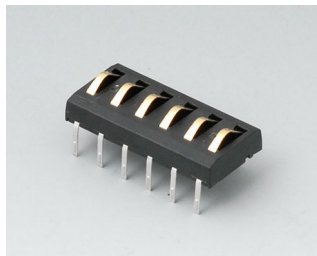

V4310610
Сумка M, левая
серый
99x214x64mm

K0300012
Наплечный ремень 330 / 340
черный
1600x55x5mm

Аксессуары - для сборки

A0325080
Шуруп 2,5 x 8 мм (PZ1)

A0399T10
Отвёртка Torx T10

CARRYTEC

Прочие аксессуары