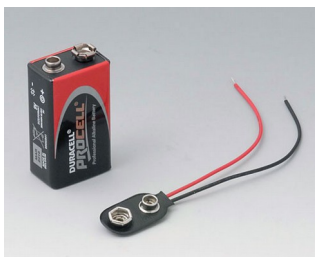

## Аксессуары - для батареек

**A9160003**  
Контактная колодка, 1 x 9 В

**A9161002**  
Набор батарейных контактов, 2  
x 9 В / 4 x AA  
Сталь  
луженый

**A9174002**  
Батарейный отсек, 2 x 9 В  
АБС (UL 94 HB)  
белый RAL 9002