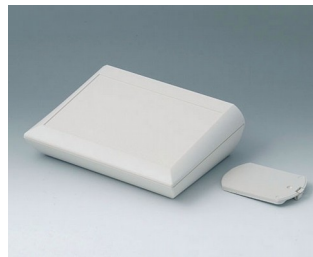

A0620117
COMTEC 200 H, исп. II
АБС (UL 94 HB)
белый RAL 9002
200x150x62,8mm
IP 40