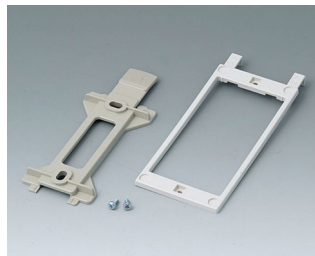

V1360048
Набор для настенного монтажа
АБС (UL 94 HB)
тепло-серый RAL 7032