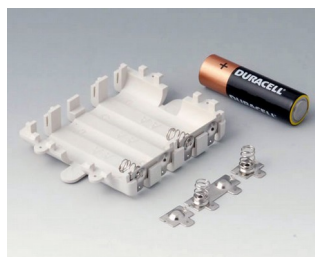

A9345217
Батарейный отсек, 4 x AA
АБС (UL 94 HB)
белый RAL 9002