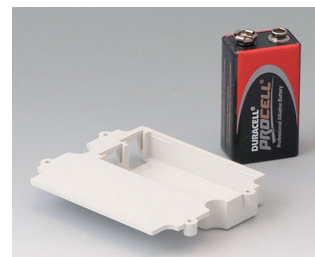

## Аксессуары - для батареек

**A9160003**  
Контактная колодка, 1 x 9 В

**A9161002**  
Набор батарейных контактов, 2  
x 9 В / 4 x AA  
Сталь  
луженый

**A9174002**  
Батарейный отсек, 2 x 9 В  
АБС (UL 94 HB)  
белый RAL 9002