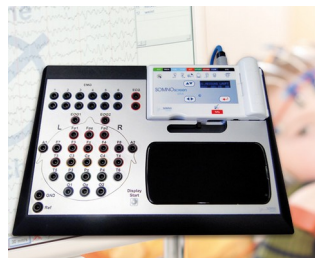

## Эргономичные Настольные Пульты Корпуса

Эти стильные пульты корпуса отличаются современным плоским дизайном со скруглёнными краями и эргономичной формой.

- эргономичные пульты корпуса с углом наклона рабочей поверхности 10°, удобным для работы с прибором
- обширный плоский участок с задней стороны, идеально подходящий для размещения разъёмов
- идеально подходят как для настольных, так и для настенных применений
- семь размеров, два цвета
- нижняя часть в плоском или высоком исполнении (для крупногабаритных компонентов)
- исполнение I без крышки батарейного отсека
- исполнение II с крышкой батарейного отсека
- привинчиваемые батарейные отсеки (4 x AA, 1 x 9 В или 2 x 9 В) поставляются отдельно (для корпусов в исполнении II)
- углублённая область для плёночной клавиатуры на крышке
- степень защиты IP 40
- самоклеящиеся резиновые ножки обеспечивают надёжное позиционирование на столе
- настенный держатель (аксессуары)
- монтажные бобышки для крепления плат и компонентов

## Примеры применения

Терминалы сбора данных, аппаратура связи, контроль доступа, охранные системы  
 Медицинская и оздоровительная техника, лабораторное оборудование  
 Кассовые аппараты  
 Контрольно-измерительная аппаратура  
 Промышленные системы управления

Controller for LED lighting in image processing and microscopy

EMG bio-feedback for incontinence diagnostics and therapy

Stationary system for long-term EEG recordings

System for leak detection in caravans and campers