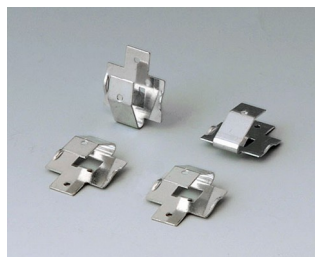

## Аксессуары - для батареек

**A9160003**  
Контактная колодка, 1 x 9 В

**A9161002**  
Набор батарейных контактов, 2  
x 9 В / 4 x AA  
Сталь  
луженый

**A9174002**  
Батарейный отсек, 2 x 9 В  
АБС (UL 94 HB)  
белый RAL 9002