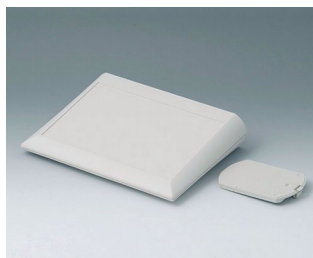

A0620017
COMTEC 200 F, исп. II
АБС (UL 94 HB)
белый RAL 9002
200x150x42,8mm
IP 40