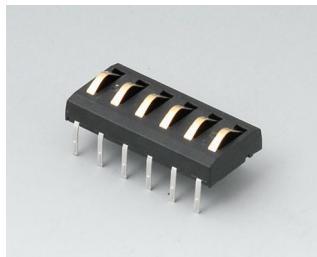

A9176139
База XS
АБС (UL 94 HB)
черный RAL 9005

A9177137
База S
АБС (UL 94 HB)
белый RAL 9002

A9177139
База S
АБС (UL 94 HB)
черный RAL 9005

DATEC-CONTROL

A9178007
Контактная колодка с
пружинными контактами
позолоченный