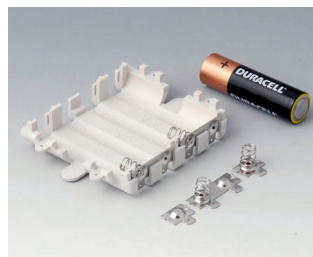

A9178128
Батарейный отсек M/L, 4 x AA
ПК
вулкан

A9178158
Батарейный отсек M/L, 5 x AA
ПК
вулкан

A9178178
Заглушка отсека электроники,
исп. I
ПК
вулкан

A9178188
Заглушка отсека электроники,
исп. II
ПК
вулкан

A9178198
Заглушка отсека электроники,
исп. III
ПК
вулкан

A9250250
Батарейная прокладка
Пенополиэтилен
50x25x4mm

A9345217
Батарейный отсек, 4 x AA
АБС (UL 94 HB)
белый RAL 9002

Аксессуары - базы

A9176137
База XS
АБС (UL 94 HB)
белый RAL 9002