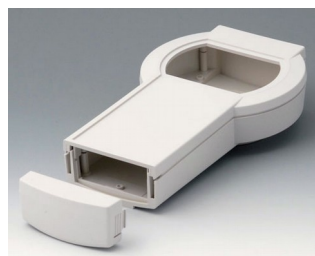

A9079207
DATEC-CONTROL L, исп. II
АБС (UL 94 HB)
белый RAL 9002
266x144x60mm
IP 54 opt.