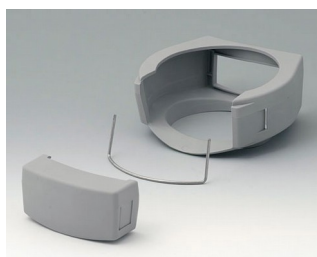

A9178108
Защитный чехол M СЭБС (ТПЭ) вулкан