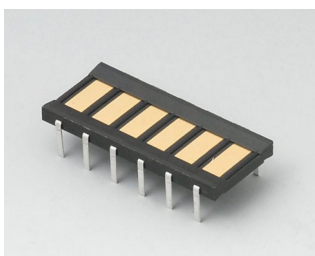

DATEC-CONTROL

A9226337
Настенный держатель
АБС (UL 94 HB)
белый RAL 9002

A9226339
Настенный держатель
АБС (UL 94 HB)
черный RAL 9005

Аксессуары - для ношения

A9100002
Ушко для шнура
ПА 6
вулкан

Прочие аксессуары