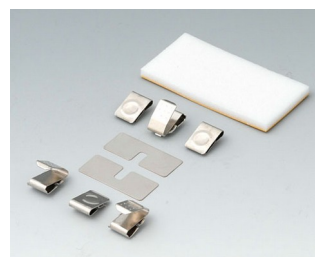

A9176008
Набор батарейных контактов, 3
x AA
Сталь
никелированный