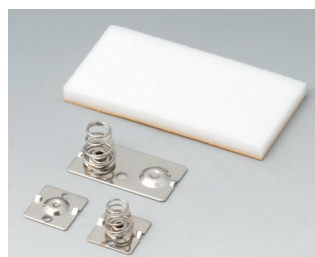

A9176007
Набор батарейных контактов, 2
x AA
Сталь
никелированный