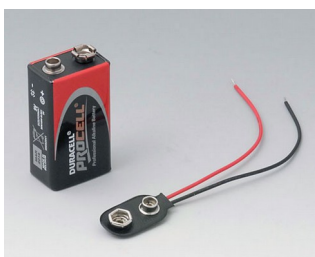

Аксессуары - для батареек

A9160003
Контактная колодка, 1 x 9 В