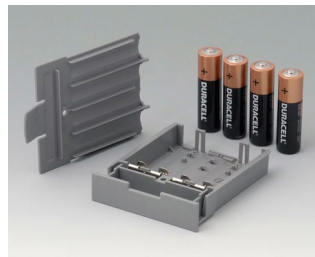

A9178128
Батарейный отсек M/L, 4 x AA
ПК
вулкан