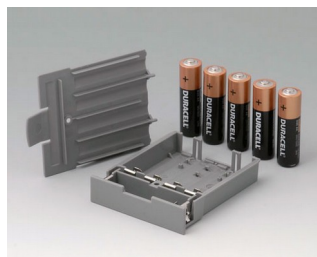

A9178118
Держатель батарейного отсека
ПК
вулкан

A9178128
Батарейный отсек M/L, 4 x AA
ПК
вулкан

A9178137
База, исп. I
АБС (UL 94 HB)
белый RAL 9002

A9178139
База, исп. I
АБС (UL 94 HB)
черный RAL 9005

A9178158
Батарейный отсек M/L, 5 x AA
ПК
вулкан