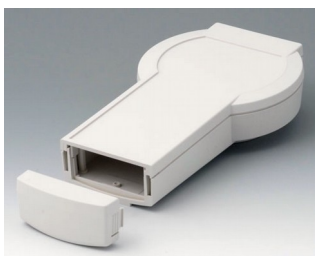

A9079107
DATEC-CONTROL L, исп. I
АБС (UL 94 HB)
белый RAL 9002
266x144x60mm
IP 54 opt.