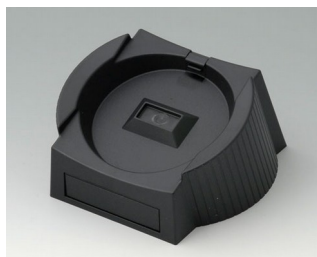

A9178139
База, исп. I
АБС (UL 94 HB)
черный RAL 9005