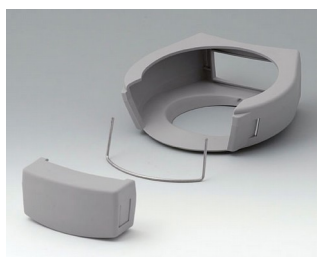

A9179108
Защитный чехол L СЭБС (ТПЭ) вулкан