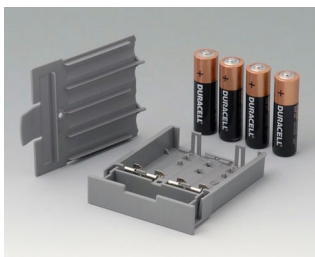

DATEC-CONTROL

A9176128
Батарейный отсек XS, 2 x AA
или 1 x 9 В
АБС (UL 94 HB)

A9176158
Батарейный отсек XS, 3 x AA
АБС (UL 94 HB)
белый RAL 9002

A9177310
Батарейный отсек, 1 x 9 В
АБС (UL 94 HB)

A9178118
Держатель батарейного отсека
ПК
вулкан