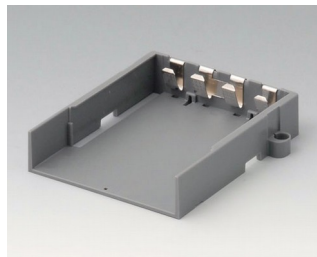

A9176139
База XS
АБС (UL 94 HB)
черный RAL 9005

A9177137
База S
АБС (UL 94 HB)
белый RAL 9002

A9177139
База S
АБС (UL 94 HB)
черный RAL 9005

DATEC-CONTROL

A9178007
Контактная колодка с
пружинными контактами
позолоченный