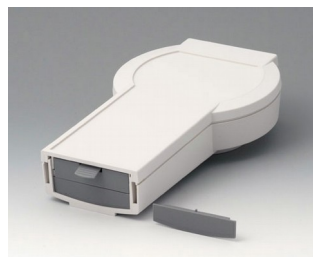

A9178178
Заглушка отсека электроники,
исп. I
ПК
вулкан