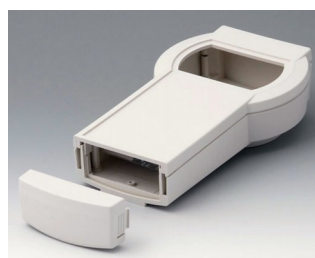

A9078207
DATEC-CONTROL M, исп. II
АБС (UL 94 HB)
белый RAL 9002
243x130x60mm
IP 54 opt.