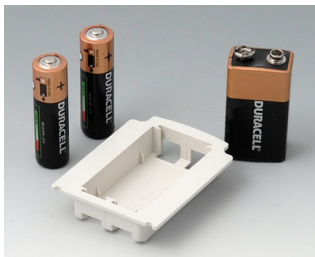

DATEC-CONTROL

A9176128
Батарейный отсек XS, 2 x AA
или 1 x 9 В
АБС (UL 94 HB)