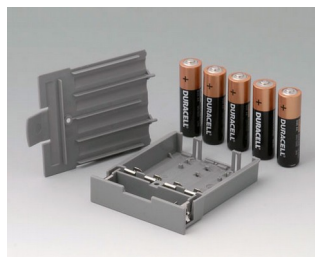

A9178158
Батарейный отсек M/L, 5 x AA
ПК
вулкан