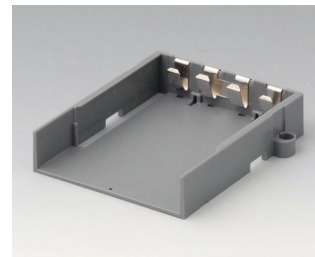

DATEC-CONTROL

A9176128
Батарейный отсек XS, 2 x AA
или 1 x 9 В
АБС (UL 94 HB)

A9176158
Батарейный отсек XS, 3 x AA
АБС (UL 94 HB)
белый RAL 9002

A9177310
Батарейный отсек, 1 x 9 В
АБС (UL 94 HB)

A9178118
Держатель батарейного отсека
ПК
вулкан