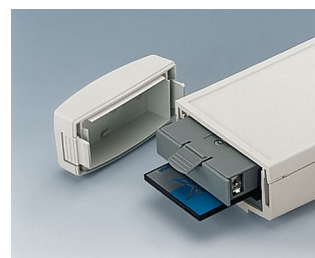

DATEC-CONTROL

Ручные Корпуса для Больших Графических Дисплеев

У этих эргономичных корпусов имеется широкая область для установки больших графических дисплейных модулей.

- размещение ЖКИ и графических дисплеев стандартных размеров
- узкая, удобная область для захвата рукой
- высокая степень защиты: IP 65 (XS, S) или IP 54 (M, L) при использовании уплотнительных прокладок и дисплейных стекол (аксессуары)
- четыре размера, два цвета
- **DATEC-CONTROL XS**
- с/без прикручиваемых батарейных отсеков (2 x AA / 3 x AA); крышка батарейного отсека опционально на защёлке или прикручиваемая; база для эргономичного наклонного положения корпуса на столе
- **DATEC-CONTROL S**
- с/без прикручиваемых батарейных отсеков (4 x AA / 1 x 9 В); крышка батарейного отсека опционально на защёлке или прикручиваемая; база для эргономичного наклонного положения корпуса на столе
- **DATEC-CONTROL M, L**
- с/без прикручиваемых батарейных отсеков (до 5 x AA); с возможностью установки считывателей карт PCMCIA; настольное и настенное исполнение базы для обмена данными или подзарядки приборов
- лёгкая организация обмена данными или подзарядки при использовании базы и контактных колодок (аксессуары)
- настенный держатель для надёжного хранения прибора (аксессуары)
- резиновые чехлы для защиты прибора от царапин и ударных нагрузок (с наплечным ремнём в случае размеров M и L)
- углубление для плёночной клавиатуры на рабочей области
- монтажные бобышки для крепления плат