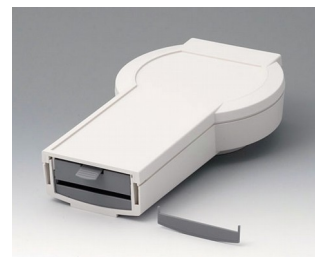

A9178188
Заглушка отсека электроники,
исп. II
ПК
вулкан