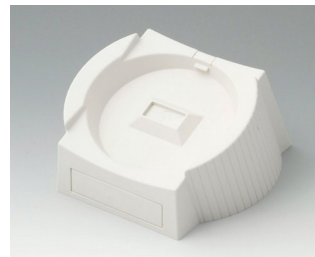

A9178137
База, исп. I
АБС (UL 94 HB)
белый RAL 9002