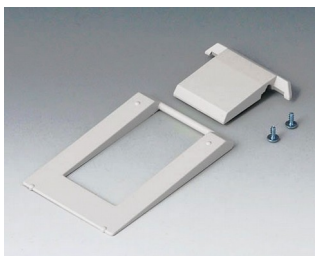

Прочие аксессуары

A9250907
Откидывающаяся ножка
АБС (UL 94 HB)
белый RAL 9002