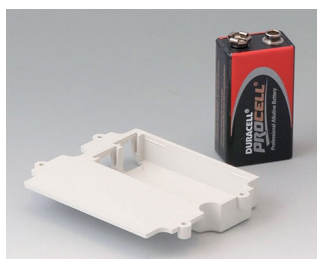

Аксессуары - для батареек

A9160003
Контактная колодка, 1 x 9 В

A9161002
Набор батарейных контактов, 2
x 9 В / 4 x AA
Сталь
луженый

A9173010
Набор для установки батареи
9 В
АБС (UL 94 HB)

A9174002
Батарейный отсек, 2 x 9 В
АБС (UL 94 HB)
белый RAL 9002