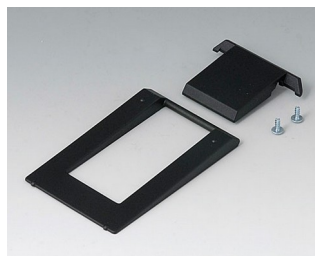

A9250909
Откидывающаяся ножка
АБС (UL 94 HB)
черный RAL 9005

Возможно внесение изменений без предварительного уведомления. © by OKW Gehäusesysteme, Buchen/Germany.