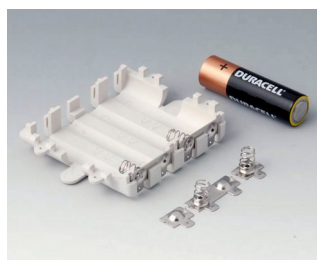

A9345217
Батарейный отсек, 4 x AA
АБС (UL 94 HB)
белый RAL 9002