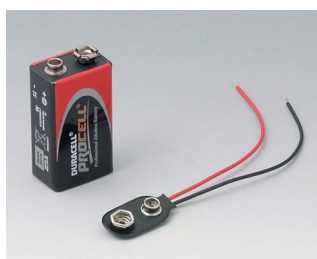

Аксессуары - для батареек

A9160003
Контактная колодка, 1 x 9 В

A9161002
Набор батарейных контактов, 2
x 9 В / 4 x AA
Сталь
луженый

A9173010
Набор для установки батареи
9 В
АБС (UL 94 HB)

A9174002
Батарейный отсек, 2 x 9 В
АБС (UL 94 HB)
белый RAL 9002