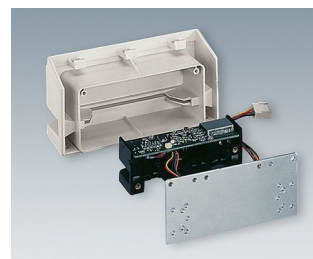

## Модульные Стационарные Корпуса для Сбора Данных

DATEC-TERMINAL – семейство прочных и привлекательных корпусов, разработанных специально для настольных и настенных терминалов сбора данных.

- эргономичные пультовые корпуса
- наклон рабочей области 20°
- для настольных или настенных устройств
- исполнение задней крышки со слотом для считывания карт
- четыре размера, два типа
- размеры М и L с отдельным отсеком с лёгким доступом
- быстрая сборка и лёгкий доступ к компонентам
- скрытые сборочные винты
- широкий выбор функциональных и удобных аксессуаров
- степень защиты IP 54 (в сочетании с глухими крышками основного и дополнительного отсеков)
- скрытое настенное крепление с защитой от несанкционированного съёма
- монтажные бобышки для плат стандартного (100 x 160 мм) или двойного стандартного размера (S, SL и L)
- плоские поверхности для индивидуальной доработки и установки разъёмов
- углублённая область для размещения плёночной клавиатуры