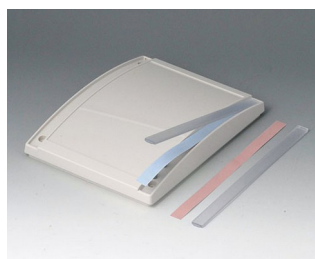

B4113671
Декоративная полоска S / SL
ПК (UL 94 V-0)
прозрачный