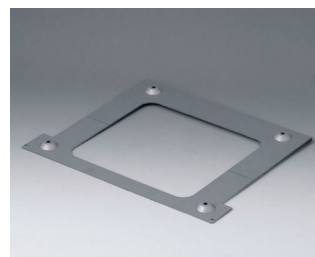

## Аксессуары - для настенного монтажа / для подвеса

**V4113147**  
Настенный держатель S  
Сталь  
оцинкованная  
79x137x8mm

**V4116147**  
Настенный держатель M  
Сталь  
оцинкованная  
214x126x12mm

**V4126147**  
Настенный держатель SL  
Сталь  
оцинкованная  
210x137x8mm