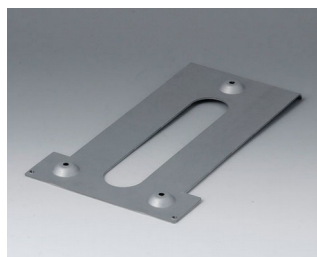

V4116147
Настенный держатель M
Сталь
оцинкованная
214x126x12mm