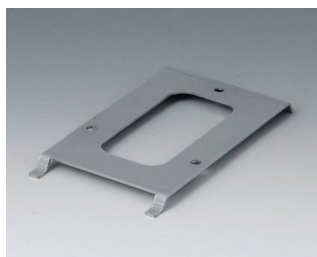

DATEC-TERMINAL

Аксессуары - для настенного монтажа / для подвеса

V4113147
Настенный держатель S
Сталь
оцинкованная
79x137x8mm