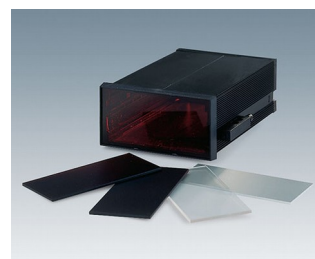

## Многофункциональные Щитовые Корпуса

Корпуса DIN-MODULAR CASE тип А разработаны под стандарт DIN IEC 61554\* и представляют собой защёлкивающуюся конструкцию для быстрой сборки и установки (в отличие от большинства обычных моделей, предусматривающих сборку на винтах).

- семь стандартных размеров по ширине и высоте: 72 x 36, 48 x 48, 96 x 48, 72 x 72, 96 x 96\*, 144 x 72\* и 144 x 144, а также несколько градаций по глубине; (\*неполное соответствие DIN IEC 61554)
- материал соответствует UL 94 V-0: самозатухающий и ударопрочный; с прекрасными механическими и электрическими свойствами
- вставка платы в направляющие со стороны задней панели
- быстрая и надёжная сборка на защёлках
- широкий выбор различных лицевых и задних панелей
- корпус укомплектован прижимами для установки в щит
- преимущество конструкции – возможность изготовления корпусов нужной глубины под заказ
- прозрачная крышка (аксессуары) для защиты дисплея и элементов управления (для размеров от 96 x 48 до 144 x 144)
- направляющие для плат на двух внутренних сторонах из четырёх
- степень защиты < IP 40