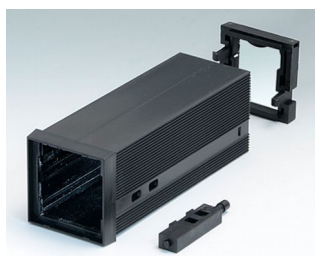

B6012061
DIN-MODULAR CASE тип А
ПФО (UL 94 V-0)
черный RAL 9005
48x48x124mm