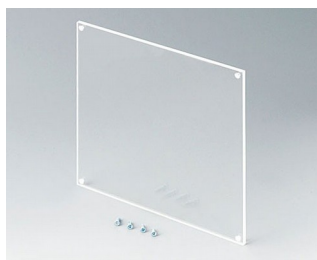

B6145331
Лицевая панель
Акриловое стекло
прозрачный
138x138x3mm