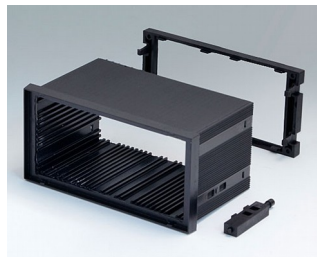

B6043021
DIN-MODULAR CASE тип А
ПФО (UL 94 V-0)
черный RAL 9005
144x72x75mm