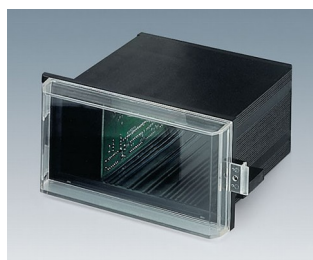

## Многофункциональные Щитовые Корпуса

Корпуса DIN-MODULAR CASE тип А разработаны под стандарт DIN IEC 61554\* и представляют собой защёлкивающуюся конструкцию для быстрой сборки и установки (в отличие от большинства обычных моделей, предусматривающих сборку на винтах).

- семь стандартных размеров по ширине и высоте: 72 x 36, 48 x 48, 96 x 48, 72 x 72, 96 x 96\*, 144 x 72\* и 144 x 144, а также несколько градаций по глубине; (\*неполное соответствие DIN IEC 61554)
- материал соответствует UL 94 V-0: самозатухающий и ударопрочный; с прекрасными механическими и электрическими свойствами
- вставка платы в направляющие со стороны задней панели
- быстрая и надёжная сборка на защёлках
- широкий выбор различных лицевых и задних панелей
- корпус укомплектован прижимами для установки в щит
- преимущество конструкции – возможность изготовления корпусов нужной глубины под заказ
- прозрачная крышка (аксессуары) для защиты дисплея и элементов управления (для размеров от 96 x 48 до 144 x 144)
- направляющие для плат на двух внутренних сторонах из четырёх
- степень защиты < IP 40