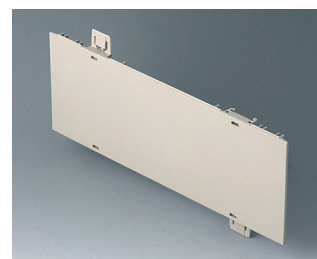

A0120280
Боковая панель 2 U
АБС (UL 94 HB)
тепло-серый RAL 7032
250x88,9mm