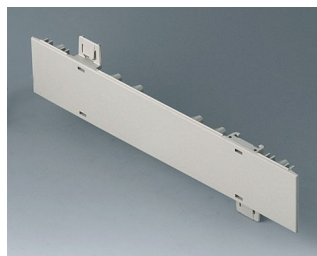

A0110280
Боковая панель 1 U
АБС (UL 94 HB)
тепло-серый RAL 7032
250x44,45mm