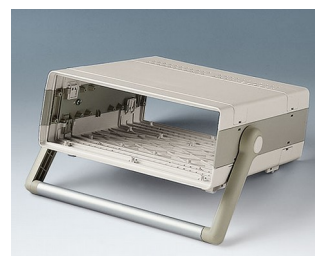

- приборные корпуса для настольных или переносных применений
- обилие места для размещения элементов управления и соединителей
- две стандартных ширины: 42 HP и 63 HP
- четыре высоты: 1 U, 2 U, 3 U, 6 U; боковые панели трёх размеров (0,5 U, 1 U и 2 U)
- в случае повышенных требований к внутреннему пространству можно наращивать высоту с помощью дополнительных боковых панелей
- за счет рёбер жёсткости эти легкие корпуса обладают высокой прочностью и устойчивостью к деформации
- при помощи откидывающихся ножек или ручки для переноски достигается удобный наклон прибора при настольном использовании
- пассивное охлаждение за счёт использования панелей-вставок с вентиляционными отверстиями
- надёжная система сборки на защёлках
- минимальные затраты времени на сборку благодаря соединениям на основе специально разработанных замков-защёлок
- алюминиевые лицевая и задняя панели (аксессуары) с фиксацией в пазах
- возможны интересные цветовые решения при заказе панелей-вставок и боковых панелей нестандартного цвета
- степень защиты: IP 40
- монтажные бобышки для крепления плат и т. п.
- в комплект поставки входят 4 резиновых ножки