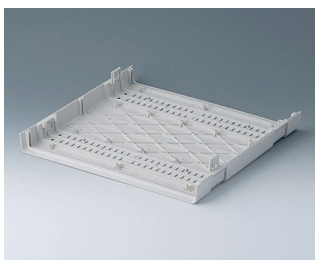

- приборные корпуса для настольных или переносных применений
- обилие места для размещения элементов управления и соединителей
- две стандартных ширины: 42 HP и 63 HP
- четыре высоты: 1 U, 2 U, 3 U, 6 U; боковые панели трёх размеров (0,5 U, 1 U и 2 U)
- в случае повышенных требований к внутреннему пространству можно наращивать высоту с помощью дополнительных боковых панелей
- за счет рёбер жёсткости эти легкие корпуса обладают высокой прочностью и устойчивостью к деформации
- при помощи откидывающихся ножек или ручки для переноски достигается удобный наклон прибора при настольном использовании
- пассивное охлаждение за счёт использования панелей-вставок с вентиляционными отверстиями
- надёжная система сборки на защёлках
- минимальные затраты времени на сборку благодаря соединениям на основе специально разработанных замков-защёлок
- алюминиевые лицевая и задняя панели (аксессуары) с фиксацией в пазах
- возможны интересные цветовые решения при заказе панелей-вставок и боковых панелей нестандартного цвета
- степень защиты: IP 40
- монтажные бобышки для крепления плат и т. п.
- в комплект поставки входят 4 резиновых ножки

Механическая
обработка

Нанесение покрытий

Нанесение
изображений

Декоративные
наклейки

Экранирующее
покрытие

Установка / Сборка
аксессуаров

Исполнения

A0114170
Крышка 42 HP
АБС (UL 94 HB)
белый RAL 9002
260x250x27mm