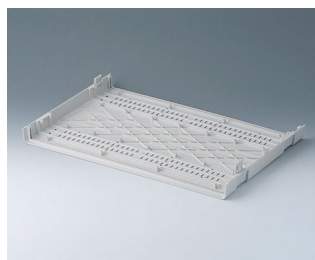

- приборные корпуса для настольных или переносных применений
- обилие места для размещения элементов управления и соединителей
- две стандартных ширины: 42 HP и 63 HP
- четыре высоты: 1 U, 2 U, 3 U, 6 U; боковые панели трёх размеров (0,5 U, 1 U и 2 U)
- в случае повышенных требований к внутреннему пространству можно наращивать высоту с помощью дополнительных боковых панелей
- за счет рёбер жёсткости эти легкие корпуса обладают высокой прочностью и устойчивостью к деформации
- при помощи откидывающихся ножек или ручки для переноски достигается удобный наклон прибора при настольном использовании
- пассивное охлаждение за счёт использования панелей-вставок с вентиляционными отверстиями
- надёжная система сборки на защёлках
- минимальные затраты времени на сборку благодаря соединениям на основе специально разработанных замков-защёлок
- алюминиевые лицевая и задняя панели (аксессуары) с фиксацией в пазах
- возможны интересные цветовые решения при заказе панелей-вставок и боковых панелей нестандартного цвета
- степень защиты: IP 40
- монтажные бобышки для крепления плат и т. п.
- в комплект поставки входят 4 резиновых ножки

Механическая
обработка

Нанесение покрытий

Нанесение
изображений

Декоративные
наклейки

Экранирующее
покрытие

Установка / Сборка
аксессуаров

Исполнения

A0114170
Крышка 42 HP
АБС (UL 94 HB)
белый RAL 9002
260x250x27mm