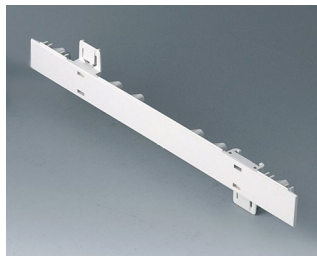

EURO CASE

Необходимые дополнительные комплектующие

A0105270
Боковая панель 0,5 U
АБС (UL 94 HB)
белый RAL 9002
250x22,25mm