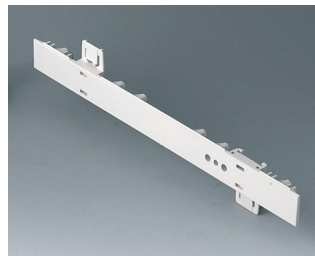

A0106270
Боковая панель 0,5 U с
отверстиями для крепления
ручки
АБС (UL 94 HB)
белый RAL 9002
250x22,25mm