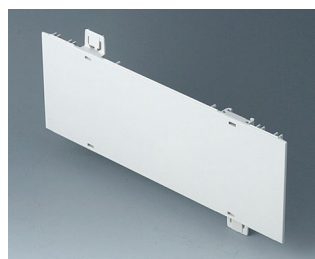

A0120270
Боковая панель 2 U
АБС (UL 94 HB)
белый RAL 9002
250x88,9mm