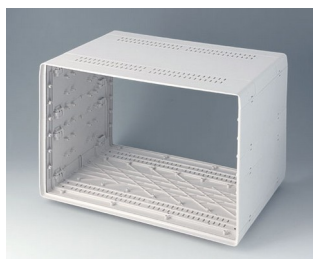

A0266270
EURO CASE 63 HP, без ручки
ABC (UL 94 HB)
белый RAL 9002
367x250x276,5mm