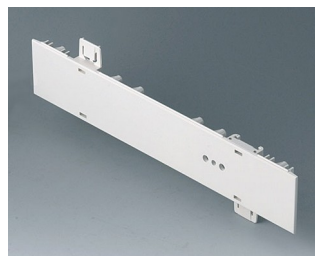

A0111270
Боковая панель 1 U с
отверстиями для крепления
ручки
АБС (UL 94 HB)
белый RAL 9002
250x44,45mm