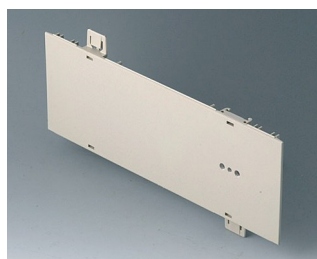

A0121280
Боковая панель 2 U с
отверстиями для крепления
ручки
АБС (UL 94 HB)
тепло-серый RAL 7032
250x88,9mm