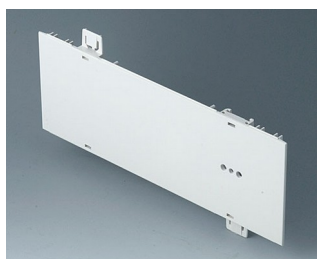

A0121270
Боковая панель 2 U с
отверстиями для крепления
ручки
АБС (UL 94 HB)
белый RAL 9002
250x88,9mm