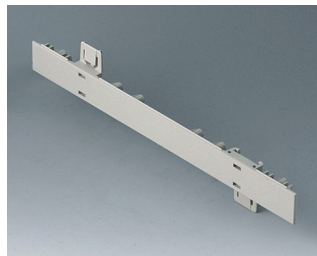

A0105280
Боковая панель 0,5 U
АБС (UL 94 HB)
тепло-серый RAL 7032
250x22,25mm