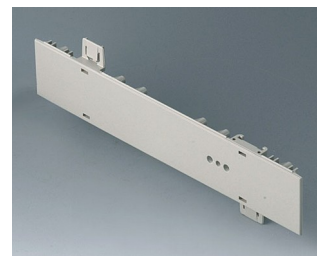

A0111280
Боковая панель 1 U с
отверстиями для крепления
ручки
АБС (UL 94 HB)
тепло-серый RAL 7032
250x44,45mm