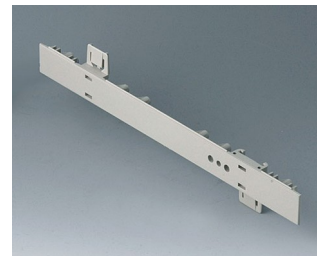

A0106280
Боковая панель 0,5 U с
отверстиями для крепления
ручки
АБС (UL 94 HB)
тепло-серый RAL 7032
250x22,25mm