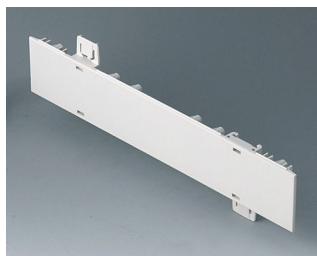

A0110270
Боковая панель 1 U
АБС (UL 94 HB)
белый RAL 9002
250x44,45mm