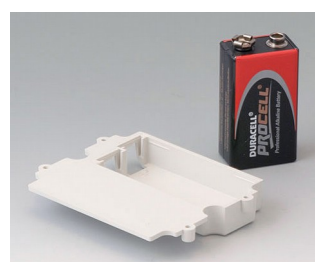

A9046209
HAND-TERMINAL M, исп. II
ПК+АБС (UL 94 V-0)
черный RAL 9005
220x120x65mm
IP 65 opt.

Необходимые аксессуары

A9146101
Лицевая панель
Алюминий
матово-анодированный
179x88x2mm

Аксессуары - для батареек

A9160003
Контактная колодка, 1 x 9 В

A9161002
Набор батарейных контактов, 2
x 9 В / 4 x AA
Сталь
луженый

A9174002
Батарейный отсек, 2 x 9 В
АБС (UL 94 HB)
белый RAL 9002

A9174003
Батарейный отсек, 1 x 9 В
АБС (UL 94 HB)
белый RAL 9002