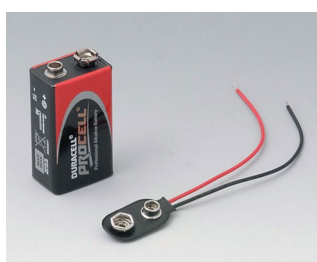

Исполнения

A9046107
HAND-TERMINAL M, исп. I
ПК+АБС (UL 94 V-0)
белый RAL 9002
220x120x65mm
IP 65 opt.

A9046109
HAND-TERMINAL M, исп. I
ПК+АБС (UL 94 V-0)
черный RAL 9005
220x120x65mm
IP 65 opt.

A9046207
HAND-TERMINAL M, исп. II
ПК+АБС (UL 94 V-0)
белый RAL 9002
220x120x65mm
IP 65 opt.

A9046209
HAND-TERMINAL M, исп. II
ПК+АБС (UL 94 V-0)
черный RAL 9005
220x120x65mm
IP 65 opt.

Необходимые аксессуары

A9146101
Лицевая панель
Алюминий
матово-анодированный
179x88x2mm

Аксессуары - для батареек