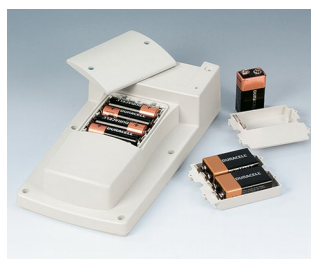

HAND-TERMINAL

Ручные Корпуса для Управления Производственными Процессами и для Применения вне Помещений

Эти прочные, привлекательные и высокофункциональные корпуса были специально разработаны для оборудования, работающего в неблагоприятных условиях.

- ударостойкий материал
- прочность и высокая степень защиты IP 65 (с набором уплотнительных прокладок, аксессуары)
- много места для элементов интерфейса, дисплеев, переключателей, кнопок и т. п.
- удобная для надёжного удержания рукой конструкция основания
- для управления технологическими процессами, с кабелем или на батарейках (4 x AA, 1 x 9 В или 2 x 9 В)
- оптимальное распределение массы
- углублённая рабочая область для защиты плёночной клавиатуры
- исполнение I с глухой крышкой
- исполнение II с отверстием в крышке под лицевую панель
- монтажные бобышки для крепления плат

HAND-TERMINAL

Примеры применения

Для гибкого управления производственными процессами Терминалы для программирования и обучения автоматов Для классических применений в области электроники и электротехники, например контрольно-измерительной аппаратуры Также для мобильных терминалов, программаторов, устройств сбора данных и многого другого