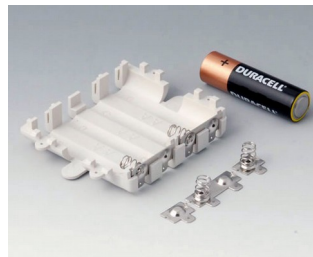

HAND-TERMINAL

Ручные Корпуса для Управления Производственными Процессами и для Применения вне Помещений

Эти прочные, привлекательные и высокофункциональные корпуса были специально разработаны для оборудования, работающего в неблагоприятных условиях.

- ударостойкий материал
- прочность и высокая степень защиты IP 65 (с набором уплотнительных прокладок, аксессуары)
- много места для элементов интерфейса, дисплеев, переключателей, кнопок и т. п.
- удобная для надёжного удержания рукой конструкция основания
- для управления технологическими процессами, с кабелем или на батарейках (4 x AA, 1 x 9 В или 2 x 9 В)
- оптимальное распределение массы
- углублённая рабочая область для защиты плёночной клавиатуры
- исполнение I с глухой крышкой
- исполнение II с отверстием в крышке под лицевую панель
- монтажные бобышки для крепления плат

A9160003
Контактная колодка, 1 x 9 В

A9161002
Набор батарейных контактов, 2
x 9 В / 4 x AA
Сталь
луженый

A9174002
Батарейный отсек, 2 x 9 В
АБС (UL 94 HB)
белый RAL 9002

A9174003
Батарейный отсек, 1 x 9 В
АБС (UL 94 HB)
белый RAL 9002

HAND-TERMINAL

A9174006
Набор батарейных контактов,
1 x 9 В
Сталь
луженый

A9250250
Батарейная прокладка
Пенополиэтилен
50x25x4mm

A9345217
Батарейный отсек, 4 x AA
АБС (UL 94 HB)
белый RAL 9002

Аксессуары - для защиты