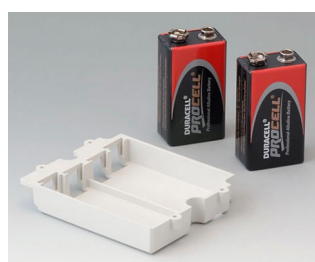

HAND-TERMINAL

Ручные Корпуса для Управления Производственными Процессами и для Применения вне Помещений

Эти прочные, привлекательные и высокофункциональные корпуса были специально разработаны для оборудования, работающего в неблагоприятных условиях.

A9046209
HAND-TERMINAL M, исп. II
ПК+АБС (UL 94 V-0)
черный RAL 9005
220x120x65mm
IP 65 opt.

Необходимые аксессуары

A9146101
Лицевая панель
Алюминий
матово-анодированный
179x88x2mm

Аксессуары - для батареек

A9160003
Контактная колодка, 1 x 9 В

A9161002
Набор батарейных контактов, 2
x 9 В / 4 x AA
Сталь
луженый

A9174002
Батарейный отсек, 2 x 9 В
АБС (UL 94 HB)
белый RAL 9002

A9174003
Батарейный отсек, 1 x 9 В
АБС (UL 94 HB)
белый RAL 9002