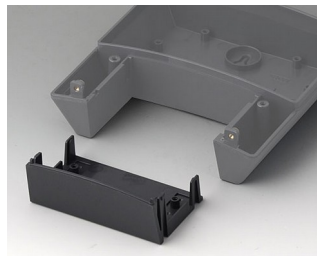

- три размера с обилием места для электроники и элементов интерфейса
- соединители и кабели скрыты под крышкой области соединений
- корпуса изготавливаются из пламязадерживающего материала и имеют возможность установки уплотнительной прокладки (IP65) для применения вне помещений
- простая конструкция из трёх частей: основания, крышки и крышки области соединений; с лицевой стороны корпуса отсутствуют видимые винтовые соединения
- в основании имеются монтажные бобышки для установки плат
- дополнительно поставляется дополнительная секция для организации полноценного дополнительного отсека в области соединений
- крепление к стене в трёх точках, без необходимости съёма крышки
- для сборки используются винты со шлицем Torx T10 («звезда»)
- корпуса NET-BOX могут также использоваться в качестве настольных; дополнительно поставляются резиновые ножки

Аксессуары - для сборки

A0306031
 Шуруп 3 x 6 мм (PZ1)

A0399T10
 Отвёртка Torx T10

NET-BOX

Прочие аксессуары

A9207150
Резиновые ножки 6,5 x 2 мм
прозрачный

B3314918
Дополнительная секция 140
АСА+ПК-ФР (UL 94 V-0)
лава