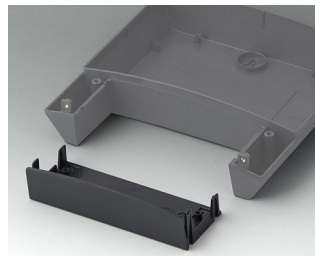

- три размера с обилием места для электроники и элементов интерфейса
- соединители и кабели скрыты под крышкой области соединений
- корпуса изготавливаются из пламязадерживающего материала и имеют возможность установки уплотнительной прокладки (IP65) для применения вне помещений
- простая конструкция из трёх частей: основания, крышки и крышки области соединений; с лицевой стороны корпуса отсутствуют видимые винтовые соединения
- в основании имеются монтажные бобышки для установки плат
- дополнительно поставляется дополнительная секция для организации полноценного дополнительного отсека в области соединений
- крепление к стене в трёх точках, без необходимости съёма крышки
- для сборки используются винты со шлицем Torx T10 («звезда»)
- корпуса NET-BOX могут также использоваться в качестве настольных; дополнительно поставляются резиновые ножки

Аксессуары - для сборки

A0306031
 Шуруп 3 x 6 мм (PZ1)

A0399T10
 Отвёртка Torx T10

NET-BOX

Прочие аксессуары

A9207150
Резиновые ножки 6,5 x 2 мм
прозрачный

B3314918
Дополнительная секция 140
АСА+ПК-ФР (UL 94 V-0)
лава