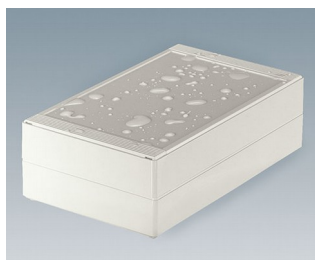

ROBUST-BOX

Универсальные Корпуса со Степенью Защиты IP 66

Обе половины корпуса оснащены резьбой для крепления крышки. Поэтому в качестве основания можно использовать любую из половин корпуса.

- многофункциональные герметичные корпуса с 11 базовыми размерами основания, несколькими градациями по высоте и из двух стандартных материалов
- из АБС (UL 94 HB), рекомендуются для использования в качестве клеммных коробок
- из поликарбоната (UL 94 HB), твёрдые и прочные корпуса с высокой температуростойчивостью для использования в тяжелых условиях
- могут использоваться в качестве ручных, настольных или настенных корпусов, а также для установки на DIN-рейку с помощью специальных адаптеров (аксессуары)
- лёгкая сборка; любая из половин корпуса может быть использована в качестве основания
- углублённая область на обеих половинах корпуса для размещения плёночной клавиатуры или наклейки
- сборочные каналы находятся вне области герметизации; невыпадающие сборочные винты из нержавеющей стали
- скрытые каналы для крепления к стене или для крепления ушек для настенного монтажа
- цветные маскирующие полоски для цветового кодирования (как альтернатива стандартным белым)
- монтажные бобышки для крепления плат и компонентов
- широкий выбор аксессуаров: ножки, петли, адаптеры на DIN-рейку, держатели для плат и т. д.