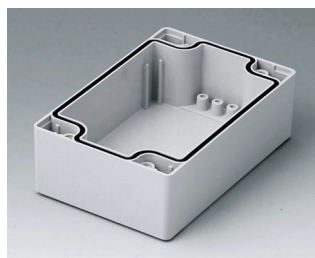

C2081202
Часть корпуса 80, с пазом
ПК (UL 94 HB)
светло-серый RAL 7035
120x80x40mm