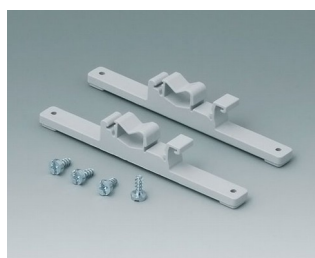

C2203128
Адаптеры на DIN-рейку
ПА 6
светло-серый RAL 7035