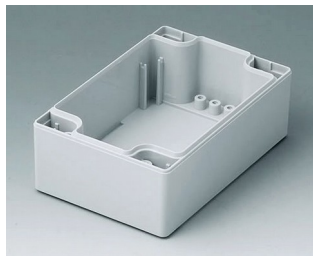

C1080801
Часть корпуса 80, со шпунтом
АБС (UL 94 HB)
светло-серый RAL 7035
80x80x40mm

C1080802
Часть корпуса 80, со шпунтом
ПК (UL 94 HB)
светло-серый RAL 7035
80x80x40mm

C1081201
Часть корпуса 80, со шпунтом
АБС (UL 94 HB)
светло-серый RAL 7035
120x80x40mm