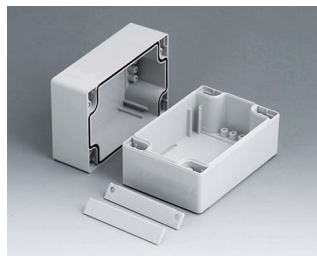

C2108122
ROBUST-BOX с шириной 80,
исп. II
ПК (UL 94 HB)
светло-серый RAL 7035
120x80x80mm
IP 66