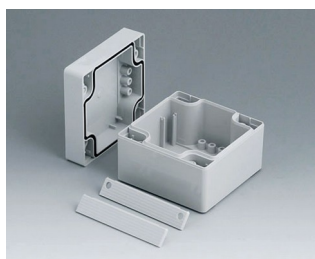

C2008081
ROBUST-BOX с шириной 80,
исп. I
АБС (UL 94 HB)
светло-серый RAL 7035
80x80x60mm
IP 66