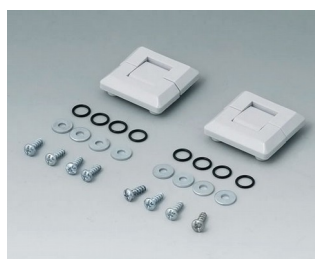

C2299088
Петли
ПА 6
светло-серый RAL 7035