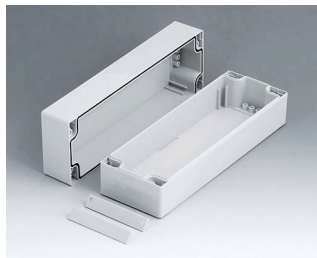

C2108241
ROBUST-BOX с шириной 80,
исп. I
АБС (UL 94 HB)
светло-серый RAL 7035
240x80x80mm
IP 66