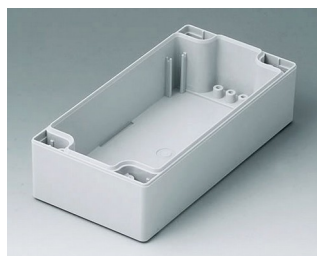

C1081602
Часть корпуса 80, со шпунтом
ПК (UL 94 HB)
светло-серый RAL 7035
160x80x40mm