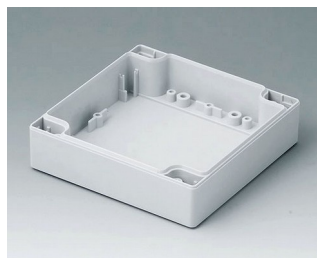

C0121202
Часть корпуса 120, со шпунтом
ПК (UL 94 HB)
светло-серый RAL 7035
120x120x30mm