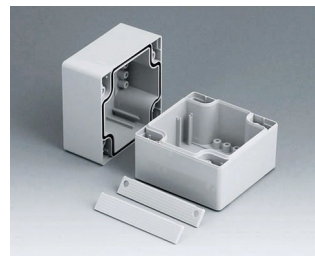

C2108082
ROBUST-BOX с шириной 80,
исп. II
ПК (UL 94 HB)
светло-серый RAL 7035
80x80x80mm
IP 66