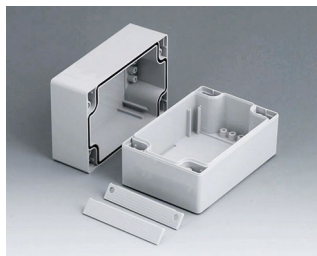

C2108121
ROBUST-BOX с шириной 80,
исп. I
АБС (UL 94 HB)
светло-серый RAL 7035
120x80x80mm
IP 66