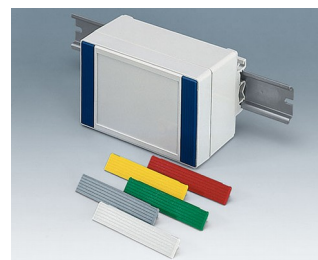

ROBUST-BOX

Универсальные Корпуса со Степенью Защиты IP 66

Обе половины корпуса оснащены резьбой для крепления крышки. Поэтому в качестве основания можно использовать любую из половин корпуса.

- многофункциональные герметичные корпуса с 11 базовыми размерами основания, несколькими градациями по высоте и из двух стандартных материалов
- из АБС (UL 94 HB), рекомендуются для использования в качестве клеммных коробок
- из поликарбоната (UL 94 HB), твёрдые и прочные корпуса с высокой температуростойчивостью для использования в тяжелых условиях
- могут использоваться в качестве ручных, настольных или настенных корпусов, а также для установки на DIN-рейку с помощью специальных адаптеров (аксессуары)
- лёгкая сборка; любая из половин корпуса может быть использована в качестве основания
- углублённая область на обеих половинах корпуса для размещения плёночной клавиатуры или наклейки
- сборочные каналы находятся вне области герметизации; невыпадающие сборочные винты из нержавеющей стали
- скрытые каналы для крепления к стене или для крепления ушек для настенного монтажа
- цветные маскирующие полоски для цветового кодирования (как альтернатива стандартным белым)
- монтажные бобышки для крепления плат и компонентов
- широкий выбор аксессуаров: ножки, петли, адаптеры на DIN-рейку, держатели для плат и т. д.

ROBUST-BOX

Примеры применения

- Эти корпуса могут применяться как для электронных, так и для электротехнических решений. Например для теплоснабжения и кондиционирования, оборудования для машиностроения и строительства.
- Также для пультов управления, датчиков и измерительных приборов.