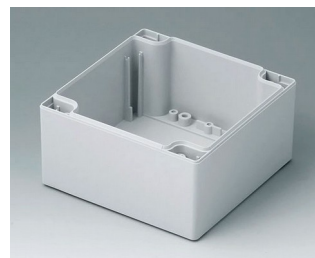

C2121202
Часть корпуса 120, со шпунтом
ПК (UL 94 HB)
светло-серый RAL 7035
120x120x60mm