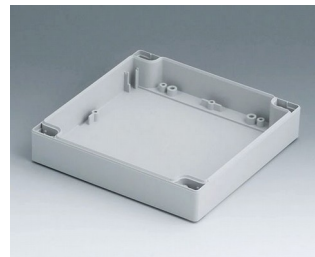

C0161602
Часть корпуса 160, со шпунтом
ПК (UL 94 HB)
светло-серый RAL 7035
160x160x30mm