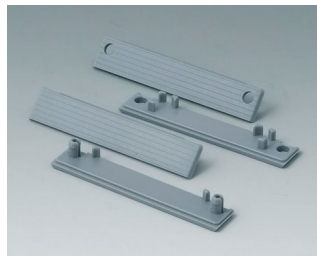

C2201082
Набор маскирующих полосок
80
ПК (UL 94 HB)
серебристо-серый RAL 7001