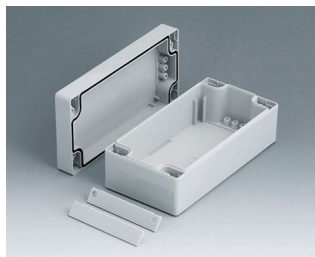

C2008161
ROBUST-BOX с шириной 80,
исп. I
АБС (UL 94 HB)
светло-серый RAL 7035
160x80x60mm
IP 66