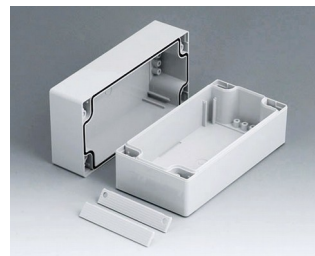

C2108162
ROBUST-BOX с шириной 80,
исп. II
ПК (UL 94 HB)
светло-серый RAL 7035
160x80x80mm
IP 66