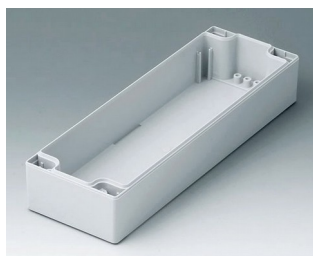

C1080801
Часть корпуса 80, со шпунтом
АБС (UL 94 HB)
светло-серый RAL 7035
80x80x40mm

C1080802
Часть корпуса 80, со шпунтом
ПК (UL 94 HB)
светло-серый RAL 7035
80x80x40mm

C1081201
Часть корпуса 80, со шпунтом
АБС (UL 94 HB)
светло-серый RAL 7035
120x80x40mm

C1081202
Часть корпуса 80, со шпунтом
ПК (UL 94 HB)
светло-серый RAL 7035
120x80x40mm

C1081601
Часть корпуса 80, со шпунтом
АБС (UL 94 HB)
светло-серый RAL 7035
160x80x40mm

C1081602
Часть корпуса 80, со шпунтом
ПК (UL 94 HB)
светло-серый RAL 7035
160x80x40mm