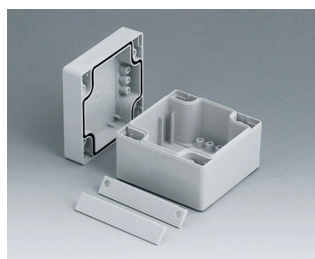

C2008082
ROBUST-BOX с шириной 80,
исп. II
ПК (UL 94 HB)
светло-серый RAL 7035
80x80x60mm
IP 66