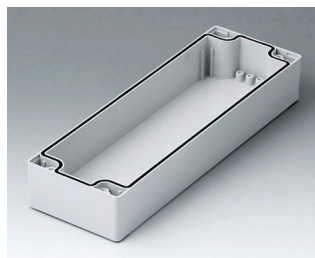

C2082402
Часть корпуса 80, с пазом
ПК (UL 94 HB)
светло-серый RAL 7035
240x80x40mm