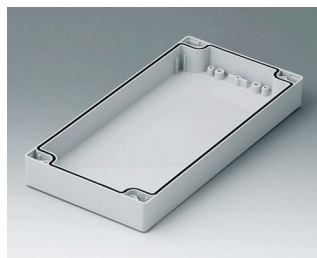

C1122402
Часть корпуса 120, с пазом
ПК (UL 94 HB)
светло-серый RAL 7035
240x120x30mm