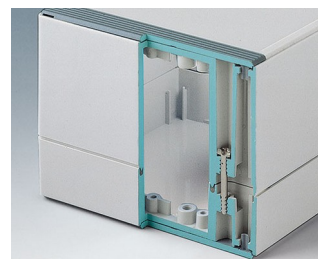

ROBUST-BOX

Универсальные Корпуса со Степенью Защиты IP 66

Обе половины корпуса оснащены резьбой для крепления крышки. Поэтому в качестве основания можно использовать любую из половин корпуса.

- многофункциональные герметичные корпуса с 11 базовыми размерами основания, несколькими градациями по высоте и из двух стандартных материалов
- из АБС (UL 94 HB), рекомендуются для использования в качестве клеммных коробок
- из поликарбоната (UL 94 HB), твёрдые и прочные корпуса с высокой температуростойчивостью для использования в тяжелых условиях
- могут использоваться в качестве ручных, настольных или настенных корпусов, а также для установки на DIN-рейку с помощью специальных адаптеров (аксессуары)
- лёгкая сборка; любая из половин корпуса может быть использована в качестве основания
- углублённая область на обеих половинах корпуса для размещения плёночной клавиатуры или наклейки
- сборочные каналы находятся вне области герметизации; невыпадающие сборочные винты из нержавеющей стали
- скрытые каналы для крепления к стене или для крепления ушек для настенного монтажа
- цветные маскирующие полоски для цветового кодирования (как альтернатива стандартным белым)
- монтажные бобышки для крепления плат и компонентов
- широкий выбор аксессуаров: ножки, петли, адаптеры на DIN-рейку, держатели для плат и т. д.