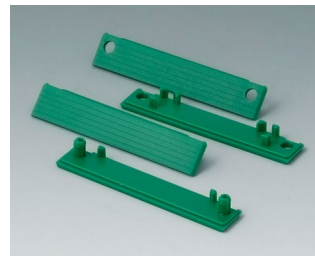

Аксессуары - для сборки

A0306031
Шуруп 3 x 6 мм (PZ1)

A0308031
Шуруп 3 x 8 мм (PZ1)

ROBUST-BOX

Прочие аксессуары

C2201082
Набор маскирующих полосок
80
ПК (UL 94 HB)
серебристо-серый RAL 7001

C2201084
Набор маскирующих полосок
80
ПК (UL 94 HB)
красный RAL 3020

C2201085
Набор маскирующих полосок
80
ПК (UL 94 HB)
желтый RAL 1023

C2201086
Набор маскирующих полосок
80
ПК (UL 94 HB)
зеленый RAL 6024

C2201087
Набор маскирующих полосок
80
ПК (UL 94 HB)
синий RAL 5017