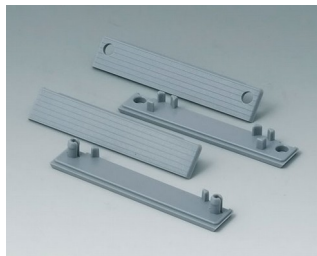

Аксессуары - для сборки

A0306031
Шуруп 3 x 6 мм (PZ1)

A0308031
Шуруп 3 x 8 мм (PZ1)

ROBUST-BOX

Прочие аксессуары

C2201082
Набор маскирующих полосок
80
ПК (UL 94 HB)
серебристо-серый RAL 7001

C2201084
Набор маскирующих полосок
80
ПК (UL 94 HB)
красный RAL 3020