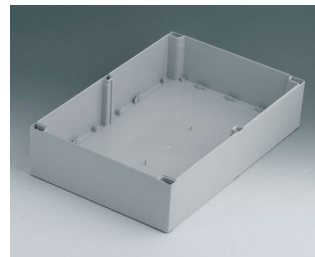

ROBUST-BOX

C3162401
Часть корпуса 160, с пазом
АБС (UL 94 HB)
светло-серый RAL 7035
240x160x60mm

C3162402
Часть корпуса 160, с пазом
ПК (UL 94 HB)
светло-серый RAL 7035
240x160x60mm

C4203001
Часть корпуса 200, со шпунтом
АБС (UL 94 HB)
светло-серый RAL 7035
300x200x80mm