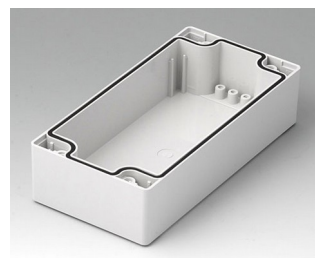

C2081602
Часть корпуса 80, с пазом
ПК (UL 94 HB)
светло-серый RAL 7035
160x80x40mm