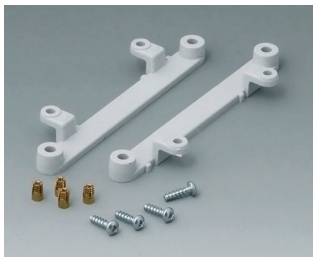

ROBUST-BOX

C2299058

Набор для монтажа платы
ПК (UL 94 HB)
светло-серый RAL 7035