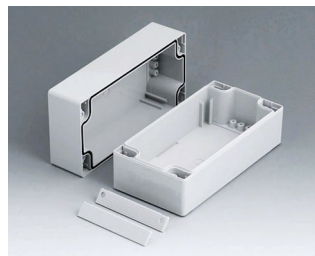

C2108161
ROBUST-BOX с шириной 80,
исп. I
АБС (UL 94 HB)
светло-серый RAL 7035
160x80x80mm
IP 66