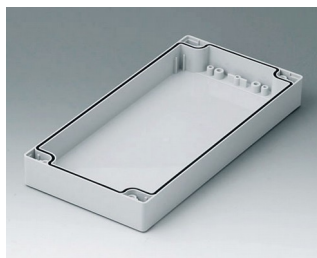

C1122401
Часть корпуса 120, с пазом
АБС (UL 94 HB)
светло-серый RAL 7035
240x120x30mm