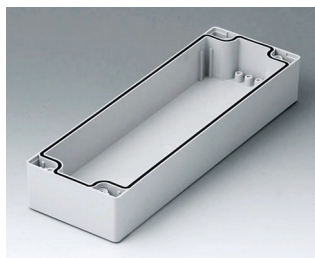

C2082401
Часть корпуса 80, с пазом
АБС (UL 94 HB)
светло-серый RAL 7035
240x80x40mm