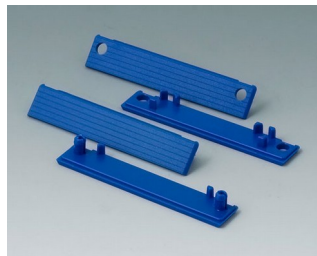

C2201084
Набор маскирующих полосок
80
ПК (UL 94 HB)
красный RAL 3020

C2201085
Набор маскирующих полосок
80
ПК (UL 94 HB)
желтый RAL 1023

C2201086
Набор маскирующих полосок
80
ПК (UL 94 HB)
зеленый RAL 6024