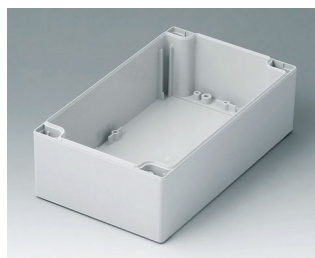

C2122002
Часть корпуса 120, со шпунтом
ПК (UL 94 HB)
светло-серый RAL 7035
200x120x60mm