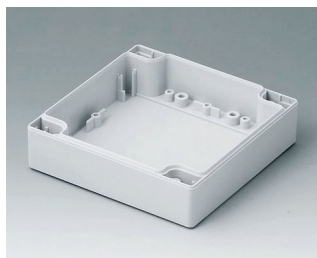

C0121201
Часть корпуса 120, со шпунтом
АБС (UL 94 HB)
светло-серый RAL 7035
120x120x30mm