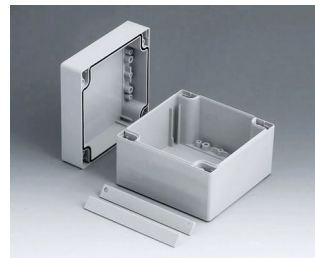

C2112122
ROBUST-BOX с шириной 120,
исп. II
ПК (UL 94 HB)
светло-серый RAL 7035
120x120x90mm
IP 66