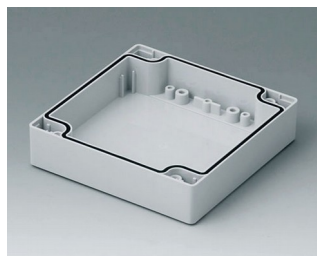

C1080801
Часть корпуса 80, со шпунтом
АБС (UL 94 HB)
светло-серый RAL 7035
80x80x40mm

C1080802
Часть корпуса 80, со шпунтом
ПК (UL 94 HB)
светло-серый RAL 7035
80x80x40mm

C1081201
Часть корпуса 80, со шпунтом
АБС (UL 94 HB)
светло-серый RAL 7035
120x80x40mm

C1081202
Часть корпуса 80, со шпунтом
ПК (UL 94 HB)
светло-серый RAL 7035
120x80x40mm

C1081601
Часть корпуса 80, со шпунтом
АБС (UL 94 HB)
светло-серый RAL 7035
160x80x40mm

C1081602
Часть корпуса 80, со шпунтом
ПК (UL 94 HB)
светло-серый RAL 7035
160x80x40mm

C1082401
Часть корпуса 80, со шпунтом
АБС (UL 94 HB)
светло-серый RAL 7035
240x80x40mm

C1082402
Часть корпуса 80, со шпунтом
ПК (UL 94 HB)
светло-серый RAL 7035
240x80x40mm

C1121201
Часть корпуса 120, с пазом
АБС (UL 94 HB)
светло-серый RAL 7035
120x120x30mm