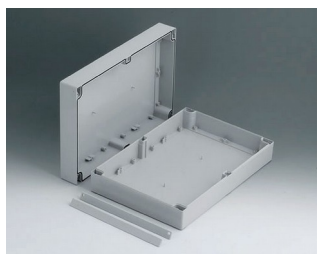

C2120301
ROBUST-BOX с шириной 200,
исп. I
АБС (UL 94 HB)
светло-серый RAL 7035
300x200x80mm
IP 66