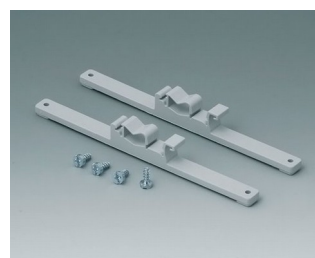

C2320137
Кабельная манжета
EPDM
светло-серый RAL 7035
IP 67

Аксессуары - для настенного монтажа / для подвеса

C2201088
Адаптеры на DIN-рейку
ПА 6
светло-серый RAL 7035

C2203128
Адаптеры на DIN-рейку
ПА 6
светло-серый RAL 7035