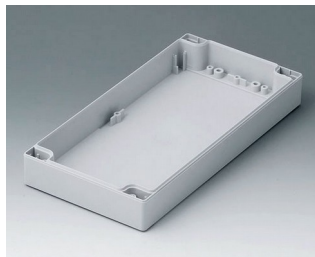

ROBUST-BOX

C0122401
Часть корпуса 120, со шпунтом
АБС (UL 94 HB)
светло-серый RAL 7035
240x120x30mm