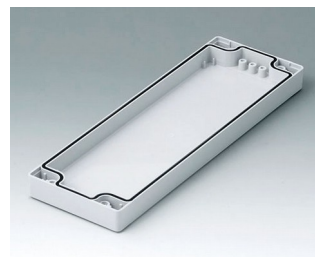

C0082402
Часть корпуса 80, с пазом
ПК (UL 94 HB)
светло-серый RAL 7035
240x80x20mm