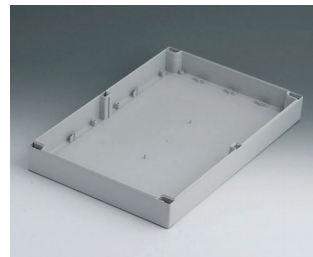

C1243601
Часть корпуса 240, со шпунтом
АБС (UL 94 HB)
светло-серый RAL 7035
360x240x40mm