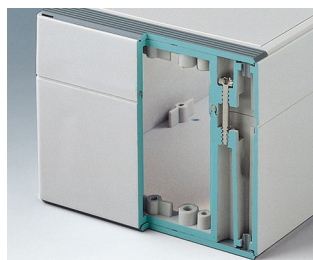

ROBUST-BOX

Универсальные Корпуса со Степенью Защиты IP 66

Обе половины корпуса оснащены резьбой для крепления крышки. Поэтому в качестве основания можно использовать любую из половин корпуса.

- многофункциональные герметичные корпуса с 11 базовыми размерами основания, несколькими градациями по высоте и из двух стандартных материалов
- из АБС (UL 94 HB), рекомендуются для использования в качестве клеммных коробок
- из поликарбоната (UL 94 HB), твёрдые и прочные корпуса с высокой температуростойчивостью для использования в тяжелых условиях
- могут использоваться в качестве ручных, настольных или настенных корпусов, а также для установки на DIN-рейку с помощью специальных адаптеров (аксессуары)
- лёгкая сборка; любая из половин корпуса может быть использована в качестве основания
- углублённая область на обеих половинах корпуса для размещения плёночной клавиатуры или наклейки
- сборочные каналы находятся вне области герметизации; невыпадающие сборочные винты из нержавеющей стали
- скрытые каналы для крепления к стене или для крепления ушек для настенного монтажа
- цветные маскирующие полоски для цветового кодирования (как альтернатива стандартным белым)
- монтажные бобышки для крепления плат и компонентов
- широкий выбор аксессуаров: ножки, петли, адаптеры на DIN-рейку, держатели для плат и т. д.