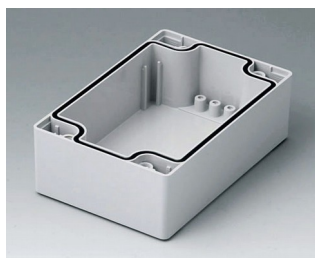

C2081201
Часть корпуса 80, с пазом
АБС (UL 94 HB)
светло-серый RAL 7035
120x80x40mm