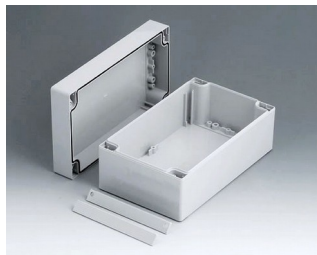

ROBUST-BOX

C2112201
ROBUST-BOX с шириной 120,
исп. I
АБС (UL 94 HB)
светло-серый RAL 7035
200x120x90mm
IP 66