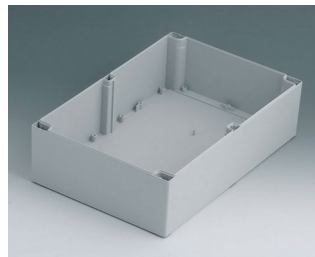

C4203001
Часть корпуса 200, со шпунтом
АБС (UL 94 HB)
светло-серый RAL 7035
300x200x80mm