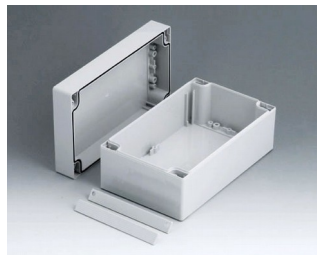

C2112202
ROBUST-BOX с шириной 120,
исп. II
ПК (UL 94 HB)
светло-серый RAL 7035
200x120x90mm
IP 66