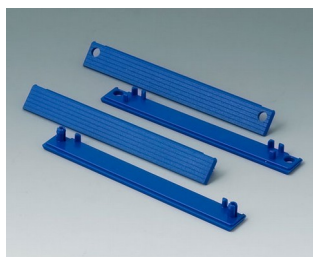

C2203127
Набор маскирующих полосок
120
ПК (UL 94 HB)
синий RAL 5017