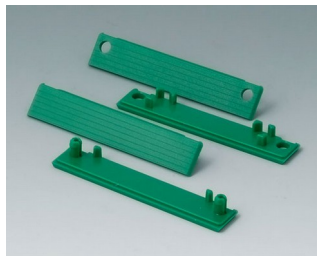

C2201084
Набор маскирующих полосок
80
ПК (UL 94 HB)
красный RAL 3020

C2201085
Набор маскирующих полосок
80
ПК (UL 94 HB)
желтый RAL 1023

C2201086
Набор маскирующих полосок
80
ПК (UL 94 HB)
зеленый RAL 6024