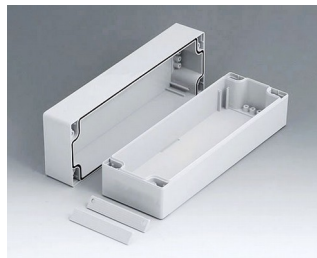

C2108242
ROBUST-BOX с шириной 80,
исп. II
ПК (UL 94 HB)
светло-серый RAL 7035
240x80x80mm
IP 66