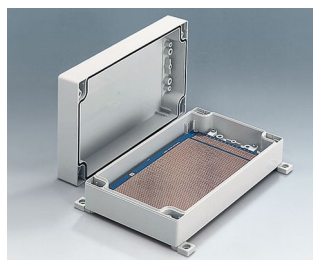

ROBUST-BOX

Универсальные Корпуса со Степенью Защиты IP 66

Обе половины корпуса оснащены резьбой для крепления крышки. Поэтому в качестве основания можно использовать любую из половин корпуса.

- многофункциональные герметичные корпуса с 11 базовыми размерами основания, несколькими градациями по высоте и из двух стандартных материалов
- из АБС (UL 94 HB), рекомендуются для использования в качестве клеммных коробок
- из поликарбоната (UL 94 HB), твёрдые и прочные корпуса с высокой температуростойчивостью для использования в тяжелых условиях
- могут использоваться в качестве ручных, настольных или настенных корпусов, а также для установки на DIN-рейку с помощью специальных адаптеров (аксессуары)
- лёгкая сборка; любая из половин корпуса может быть использована в качестве основания
- углублённая область на обеих половинах корпуса для размещения плёночной клавиатуры или наклейки
- сборочные каналы находятся вне области герметизации; невыпадающие сборочные винты из нержавеющей стали
- скрытые каналы для крепления к стене или для крепления ушек для настенного монтажа
- цветные маскирующие полоски для цветового кодирования (как альтернатива стандартным белым)
- монтажные бобышки для крепления плат и компонентов
- широкий выбор аксессуаров: ножки, петли, адаптеры на DIN-рейку, держатели для плат и т. д.