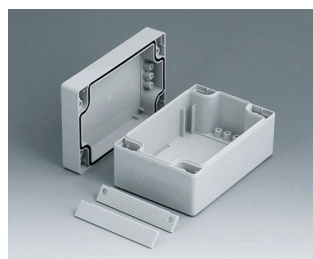

C2008121
ROBUST-BOX с шириной 80,
исп. I
АБС (UL 94 HB)
светло-серый RAL 7035
120x80x60mm
IP 66