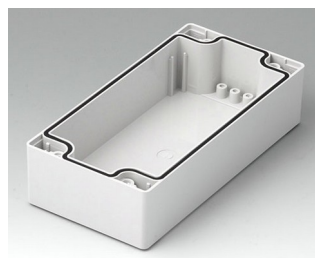

C2081601
Часть корпуса 80, с пазом
АБС (UL 94 HB)
светло-серый RAL 7035
160x80x40mm