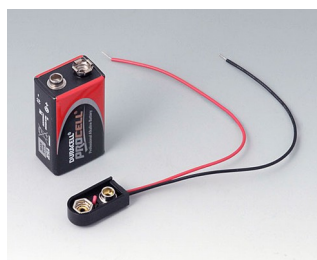

A9056208
SENSO-CASE M
АБС (UL 94 HB)
лава
180x86x45mm
IP 41

Аксессуары - для батареек

A9156001
Батарейный держатель, 2 x AA
ПП
черный RAL 9005

A9156002
Контактная колодка, 1 x 9 В

A9156003
Фиксатор для батарейки, 1 x 9 В
Сталь
никелированный