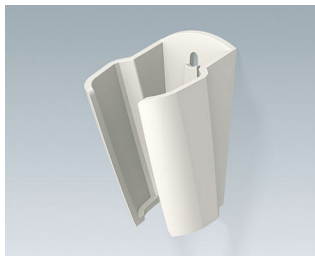

A9156307
Держатель
АБС (UL 94 HB)
белый RAL 9002