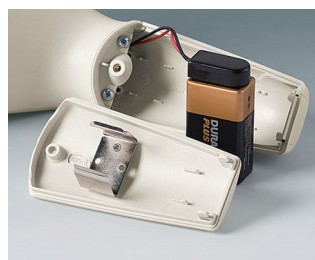

SENSO-CASE

Эргономичные Корпуса для Одноручного Использования

С помощью корпусов SENSO-CASE можно легко, быстро и надежно решить задачи измерения, контроля, оповещения, а также считывания информации.

- максимальная эргономичность как для правой, так и для левой, благодаря удобной форме ручки
- идеальное распределение массы для максимально комфортной работы
- исполнения с/без кнопки на нижней поверхности для специальных операций
- углубление на рабочей области для плёночной клавиатуры, дисплея и т. п.
- идеально подходят для размещения электронных блоков в сборе, в том числе с установленными элементами интерфейса
- обширная лицевая область для установки считывающих устройств или сенсоров
- возможно одновременное использование с кабелем или на батарейках/аккумуляторах
- возможна установка батареек 2 x AA или 1 x 9 В; батарейные держатели (аксессуары)
- кабельный ввод, кабельный прижим (аксессуары)
- конструкция из 4 частей: верхняя часть, нижняя часть, нижняя крышка, задняя панель; исполнение с дополнительной кнопкой на нижней поверхности
- настенный держатель (аксессуары)
- монтажные бобышки для крепления плат

A9056208
SENSO-CASE M
АБС (UL 94 HB)
лава
180x86x45mm
IP 41

Аксессуары - для батареек

A9156001
Батарейный держатель, 2 x AA
ПП
черный RAL 9005

A9156002
Контактная колодка, 1 x 9 В

A9156003
Фиксатор для батарейки, 1 x 9 В
Сталь
никелированный