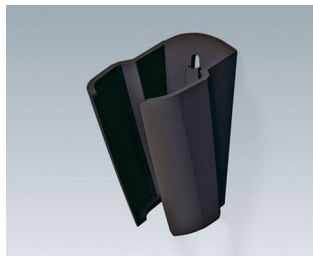

SENSO-CASE

Аксессуары - для настенного монтажа / для подвеса

A9156005
Самоклеющаяся пленка

A9156307
Держатель
АБС (UL 94 HB)
белый RAL 9002

A9156308
Держатель
АБС (UL 94 HB)
лава

Аксессуары - для ношения

A9100002
Ушко для шнурка
ПА 6
вулкан