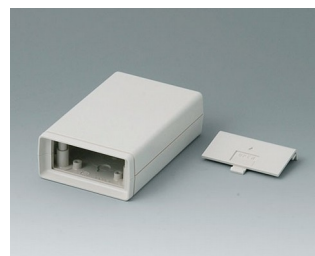

A9406334
SHELL-TYPE CASE V 110, исп. II
АБС (UL 94 HB)
белый RAL 9002
72x114x33mm