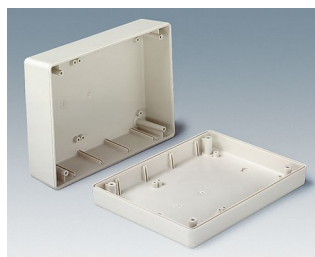

# SHELL-TYPE CASE

## Универсальные Приборные Корпуса

Размеры и типы корпусов в линейке SHELL-TYPE CASE исключительно разнообразны. Просто выберите исполнение, наиболее отвечающее Вашим требованиям!

- 51 исполнение по 3 типам:
- **тип V** – с открытой лицевой стороной для установки лицевой панели (аксессуары)
- **тип O** – с открытой лицевой и задней стороной для установки панелей (аксессуары)
- **тип G** – с закрытой передней и задней стороной
- прочная конструкция на основе соединения «шпунт-паз»
- вертикальные направляющие для размещения перегородок и/или плат
- монтажные бобышки для размещения плат
- алюминиевые или прозрачно-красные пластмассовые передние и задние панели (аксессуары)
- исполнения с батарейными отсеками 2 x AA, 4 x AA, 1 x 9 В или 2 x 9 В (типы V и G)
- корпуса в закрытом исполнении (тип G) также поставляются с углублённой областью на крышке
- степень защиты IP 65 для закрытых корпусов (тип G) без батарейного отсека при использовании уплотнительных прокладок (аксессуары)
- ЭМС: по запросу выполняется нанесение алюминиевого напыления на внутренних поверхностях; алюминиевые контактные полоски (аксессуары) обеспечивают дополнительную проводимость между основанием и крышкой корпуса с металлизацией
- ушки для настенного монтажа и настенный держатель (аксессуары)
- дополнительная функциональность за счет универсальных аксессуаров