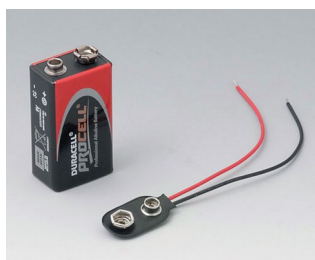

Аксессуары - для батареек

A9160003
Контактная колодка, 1 x 9 В

A9166001
Набор батарейных контактов, 2 x AAA
Сталь
луженый

A9166002
П-образный батарейный
контакт, 2 x AAA
Сталь
луженый

A9166003
Батарейный прижим, 2 x AAA
ПА 6 (UL 94 HB)
черный RAL 9005