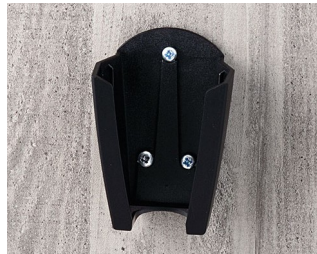

A9167309
Настенный держатель L
АБС (UL 94 HB)
черный RAL 9005