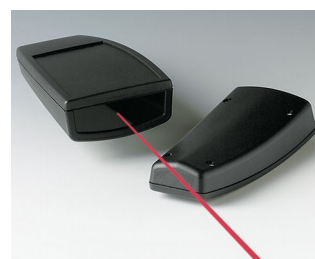

SMART-CASE

Эргономичные, Удобные в Работе Корпуса

Идея полного воплощения требований эргономики в пластмассовом корпусе стала отправной точкой разработки семейства SMART-CASE.

- эргономичный дизайн для максимального удобства пользователя
- идеально подходят для пультов дистанционного управления, с кабелем или на батарейках (AAA, AA, 9 В или круглая батарейка 12 В)
- исполнения с кабельным вводом (размеры M, L и XL)
- углублённая область для защиты плёночной клавиатуры
- АБС (UL 94 HB); корпуса SMART-CASE также поставляются из плексигласа, прозрачного для ИК излучения
- степень защиты до IP 65: размеры L и XL с уплотнительной прокладкой и без батарейного отсека
- прижимы и держатели для надёжного размещения прибора (аксессуары)
- базы M, L и XL для настольных применений
- монтажные бобышки и выступы для крепления плат и компонентов
- 4 базовых размера