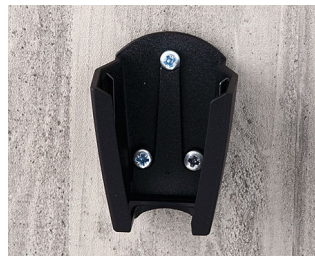

SMART-CASE

Аксессуары - для настенного монтажа / для подвеса

A9166005
Самоклеящаяся плёнка

A9166307
Настенный держатель М
АБС (UL 94 HB)
белый RAL 9002

A9166309
Настенный держатель М
АБС (UL 94 HB)
черный RAL 9005