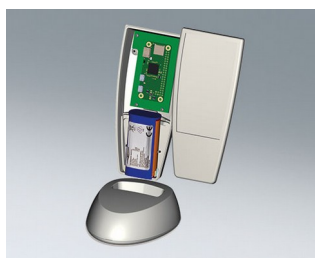

SMART-CASE

Эргономичные, Удобные в Работе Корпуса

Идея полного воплощения требований эргономики в пластмассовом корпусе стала отправной точкой разработки семейства SMART-CASE.

- эргономичный дизайн для максимального удобства пользователя
- идеально подходят для пультов дистанционного управления, с кабелем или на батарейках (AAA, AA, 9 В или круглая батарейка 12 В)
- исполнения с кабельным вводом (размеры M, L и XL)
- углублённая область для защиты плёночной клавиатуры
- АБС (UL 94 HB); корпуса SMART-CASE также поставляются из плексигласа, прозрачного для ИК излучения
- степень защиты до IP 65: размеры L и XL с уплотнительной прокладкой и без батарейного отсека
- прижимы и держатели для надёжного размещения прибора (аксессуары)
- базы M, L и XL для настольных применений
- монтажные бобышки и выступы для крепления плат и компонентов
- 4 базовых размера