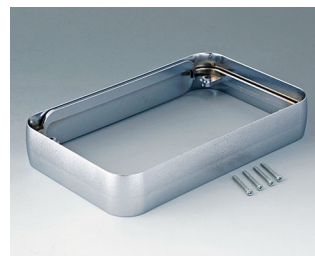

A9153011
Промежуточное кольцо XL
АБС (UL 94 HB)
матово-хромированный
96x154x26mm