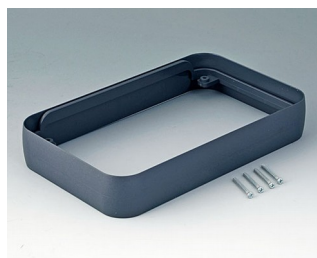

A9153018
Промежуточное кольцо XL
АБС (UL 94 HB)
лава
96x154x26mm