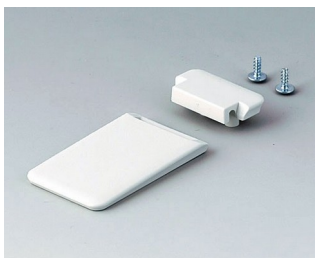

Прочие аксессуары

A9152057
Откидывающаяся подставка
АБС (UL 94 HB)
белый RAL 9002