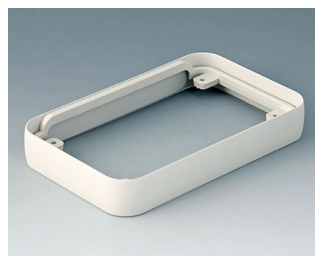

A9151017
Промежуточное кольцо M
АБС (UL 94 HB)
белый RAL 9002
68x108x16mm